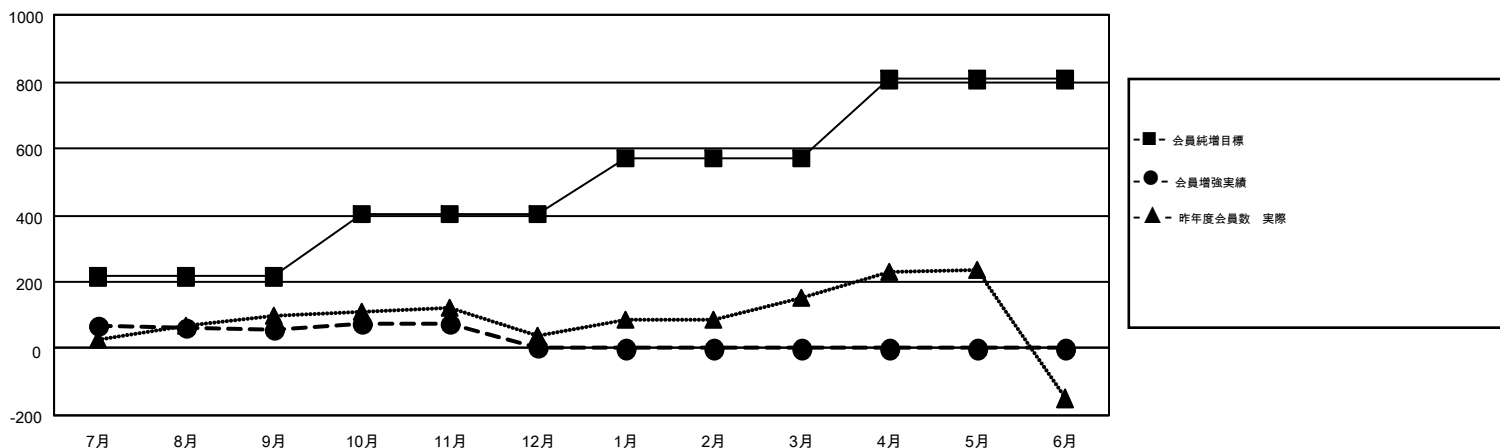

GMT MONTHLY MEMBERSHIP PROGRESS REPORT

Results as of: 12/31/2018

Multiple District 332

LOCATION: JAPAN

GMT: MASAYOSHI MARUYAMA, YASUHISA NAKAMURA

GMT会則地域 5

クラブ				名			
結果: 2018-2019				結果: 2018-2019			
四半期	新クラブ目標	新クラブ	解散クラブ	四半期	会員純増目標	会員増強実績	退会者(転籍を含む)実際
7月/8月/9月	0	0	1	7月/8月/9月	215	262	193
10月/11月/12月	1	0	0	10月/11月/12月	190	138	179
1月/2月/3月	1	0	0	1月/2月/3月	165	0	0
4月/5月/6月	5	0	0	4月/5月/6月	236	0	0

新クラブ目標及び実績累計

会員目標及び実績累計

解散クラブ: 1	183 CLUBS OF 345 一名以上の新会員を登録	男女別 男性 8,885 (73.47%) 女性 3,208 (26.53%)
退会者 物故会員 48 クラブ解散 4 その他 320 合計 372	会員累計データを見るには、ここをクリック	世帯主/家族会員合計 5,357 国際会費半額の家族会員 2,924