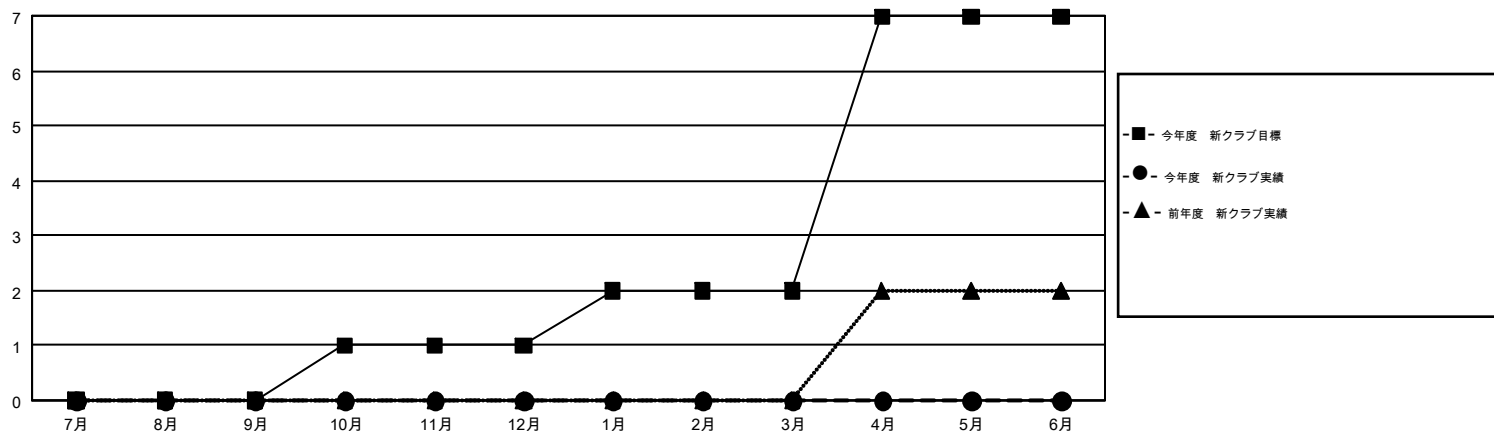

GMT MONTHLY MEMBERSHIP PROGRESS REPORT

Results as of: 12/31/2018

Multiple District 332

LOCATION: JAPAN

GMT: MASAYOSHI MARUYAMA, YASUHISA NAKAMURA

GMT会則地域 5

クラブ				名			
結果: 2018-2019				結果: 2018-2019			
四半期	新クラブ目標	新クラブ	解散クラブ	四半期	会員純増目標	会員増強実績	退会者(転籍を含む)実際
7月/8月/9月	0	0	1	7月/8月/9月	215	262	193
10月/11月/12月	1	0	0	10月/11月/12月	190	138	179
1月/2月/3月	1	0	0	1月/2月/3月	165	0	0
4月/5月/6月	5	0	0	4月/5月/6月	236	0	0

新クラブ目標及び実績累計

会員目標及び実績累計

解散クラブ: 1	183 CLUBS OF 345 一名以上の新会員を登録	男女別 男性 8,885 (73.47%) 女性 3,208 (26.53%)
退会者 物故会員 48 クラブ解散 4 その他 320 合計 372	会員累計データを見るには、ここをクリック	世帯主/家族会員合計 5,357 国際会費半額の家族会員 2,924